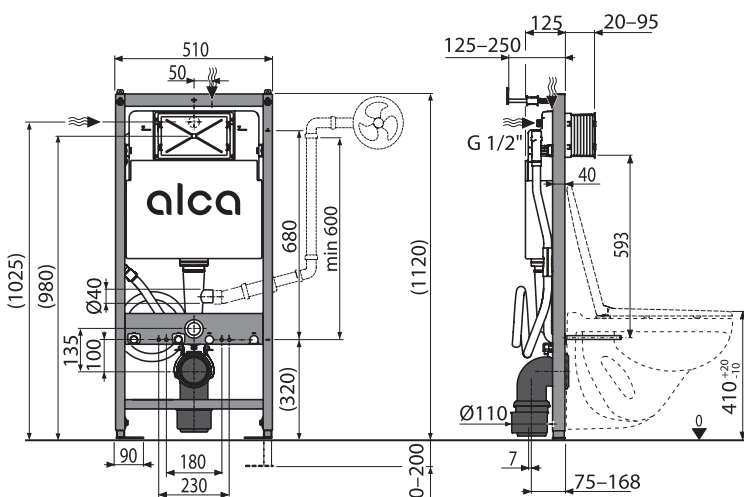

**P193**

Плата підключення для унітазу або сидіння з функцією біде

◀ Плата підключення може використовуватись в тому випадку, якщо вибрана чаша біде не має нормального місця для підключення води та електрики. Плата містить 13 додаткових місць, де можна розмістити ці з'єднання, що робить AM120 універсальним модулем для більшості моделей чаш на ринку.

### AM120/1120

Прихована система інсталяції для сухої установки (для гіпсокартону)

на підключення електрики та води

Кількість (упаковка)	1 шт.
Розміри – шт	1130×520×145мм
EAN	8595580559007