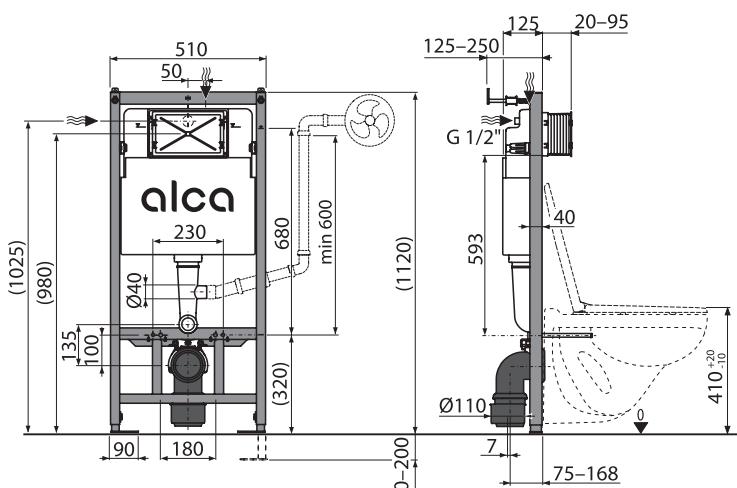

### AM121/1120

Прихована система інсталяції для сухої установки (для гіпсокартону)

ополіскування холодною та теплою водою

Кількість (упаковка)	1 шт.
Розміри – шт	1130×145×520мм
EAN	8595580579197