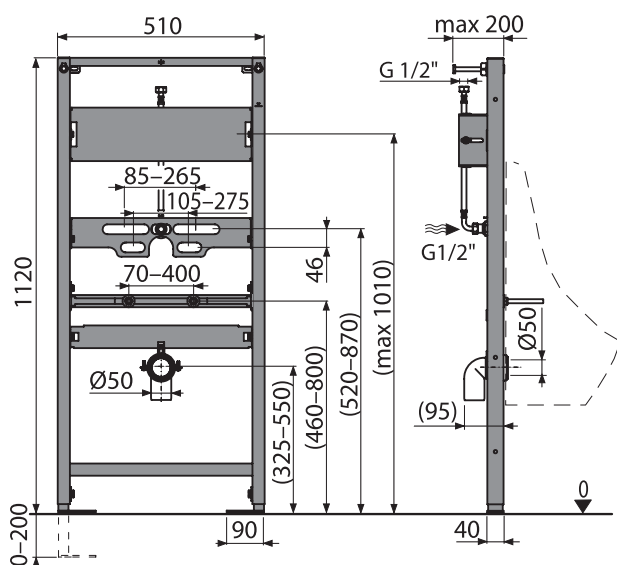

A107S/1120

Монтажна рама для пісуара з можливістю кріплення сенсорного пристрою

Кількість (упаковка)	1 шт.
Розміри – шт	1125 × 515 × 75 мм
EAN	8595580578985