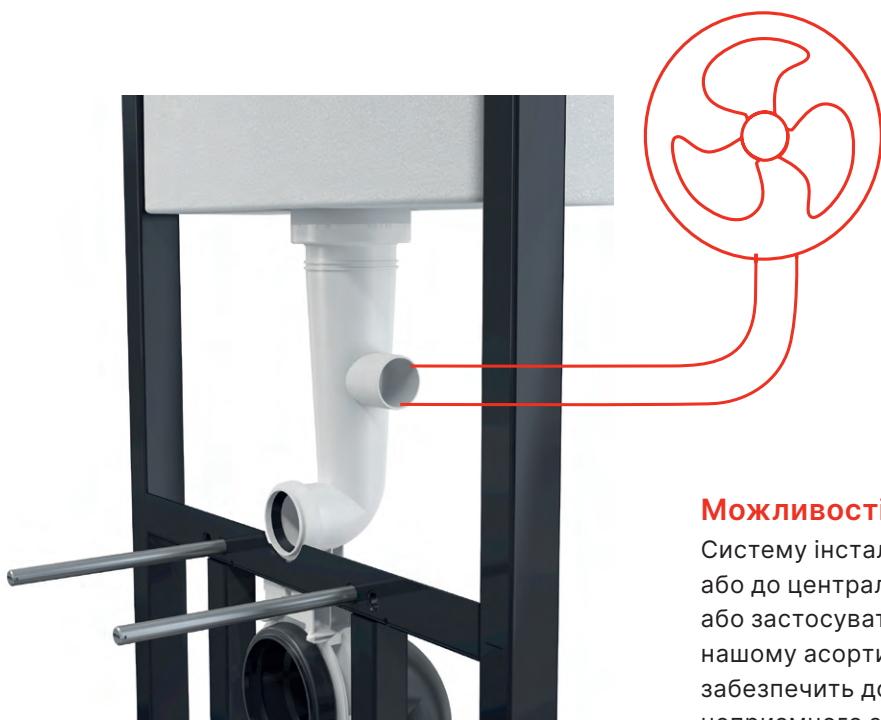

Інновація систем WC 2023 – підготовка до вентиляції вже стандартна

Підготовка до ефективної та безшумної вентиляції з негайним усуненням небажаних запахів буде нововведенням для стандартних продуктів. Потім у вас буде можливість вирішити під час встановлення, чи будете ви використовувати цю корисну функцію чи ні. У такий спосіб достатньо просвердлити стандартну заглушку відведення від припливного коліна та вивести повітря з приміщення.

P128

Вентилятор для попереднього встановлення з системами вентиляції

Можливості підключення

Систему інсталяції можливо підключити або до центральної системи вентиляції, або застосувати трубний вентилятор. У нашому асортименті є вентилятор P128, який забезпечить достатню потужність для відводу неприємного запаху.

Без додаткових витрат

Вентилятор, який підключається до інсталяцій з вентиляцією, – це одноразова інвестиція. Вибираючи цей спосіб вентиляції, клієнт не повинен думати про будь-які інші інвестиції, наприклад про вуглецеві фільтри.

вибрані системи WC з підготовкою для підключення вентилятора:

AM101/1120, AM101/1300H, AM101/1500L, AM102/1120, AM102/1120E, AM116/1120, AM116/1300H, AS101, AM120/1120, AM121/1120, AM115/1000V