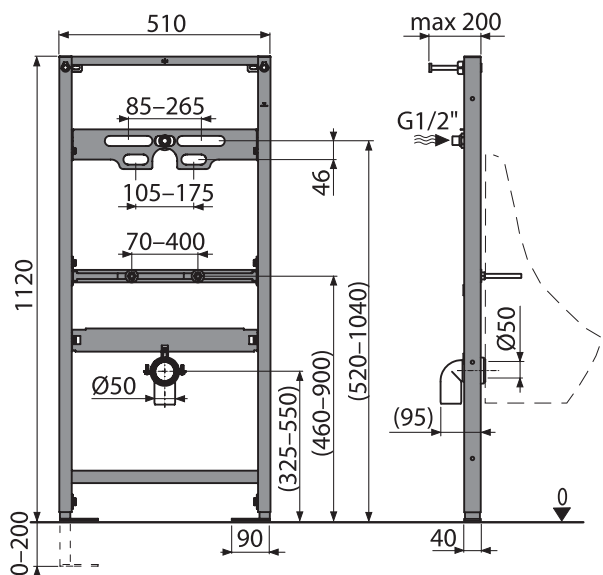

### A107/1120

Монтажна рама для пісуара

Кількість (упаковка)	1 шт.
Розміри – шт	1125 × 515 × 75 мм
EAN	8595580552725