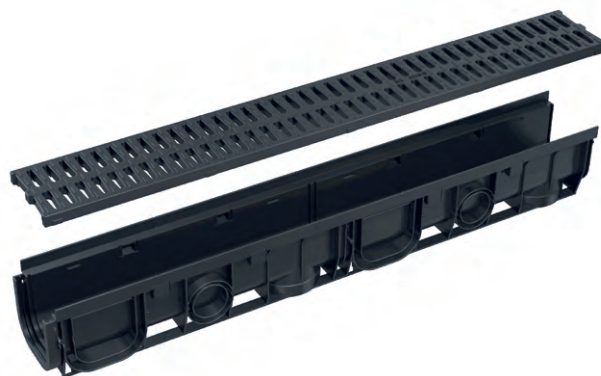

AVZ102-R501

Дренажний канал 100 мм з пластиковою рамою та пластиковою решіткою A15

Кількість (упаковка)	1 шт.
Розміри – шт	139 × 1015 × 145 мм
EAN	8595580580407