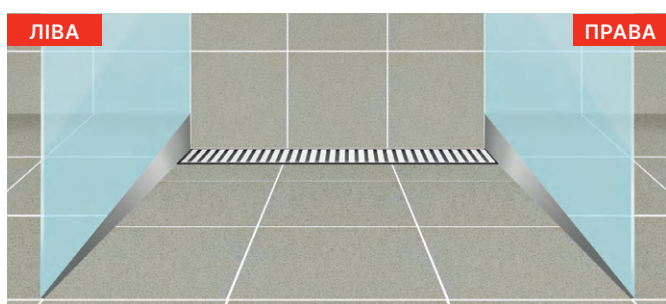

## Планка з нержавіючої сталі для похилої підлоги нової довжини 1600 мм.

Для переходу, що утворюється між похилою та не похилою частиною підлоги в душовій, товщина плитки 12 мм

Новинка, навіть при довжині 1600 мм, повністю покриє ваші вимоги до розміру душового куточка, коли ви зможете вкоротити штангу до потрібного розміру.