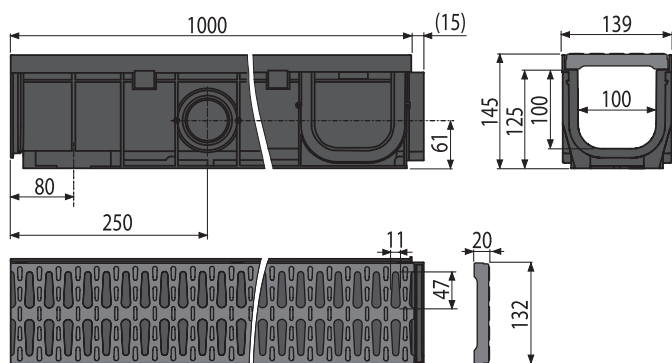

AVZ102-R501

Дренажний канал 100 мм з пластиковою рамою та пластиковою решіткою A15

Кількість (упаковка)	1 шт.
Розміри – шт	139 × 1015 × 145 мм
EAN	8595580580407