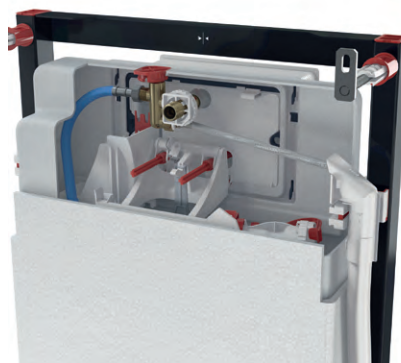

Ця система використовується для підготовки унітазу до підключення чаші біде. Незалежно від того, чи розраховуєте ви на це в проекті, чи плануєте придбати в майбутньому, наша система WC AM120 чудово до цього підготовлена.

- Прихована подача води та електрики до унітазу
- Універсальна сумісність з різними типами унітазів-біде
- Дозатор таблеток для унітазу
- Швидке та безшумне наповнення

АКСЕСУАРИ

Комплект для підключення унітазу або сидіння з функцією біде

◀ Комплект підключення служить для підключення води та встановлюється тільки при складанні чаші. Туалетна система може використовуватись без нього для звичайного унітазу.

Плата підключення для унітазу або сидіння з функцією біде