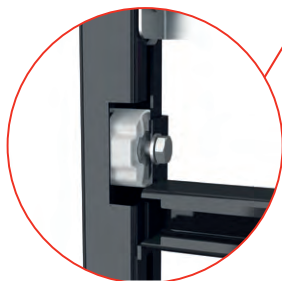

БЛОКУВАННЯ ПОЛОЖЕННЯ ПЕРЕГОРОДКИ

Фіксація положення,
використовуючи замок

ГАЛЬМА АНКЕРНИХ НІГ

Гальмівна система, яка дозволяє
легко встановити необхідну висоту
монтажу, і лише потім затягнути
кріплення, щоб забезпечити
остаточну фіксацію виробу.