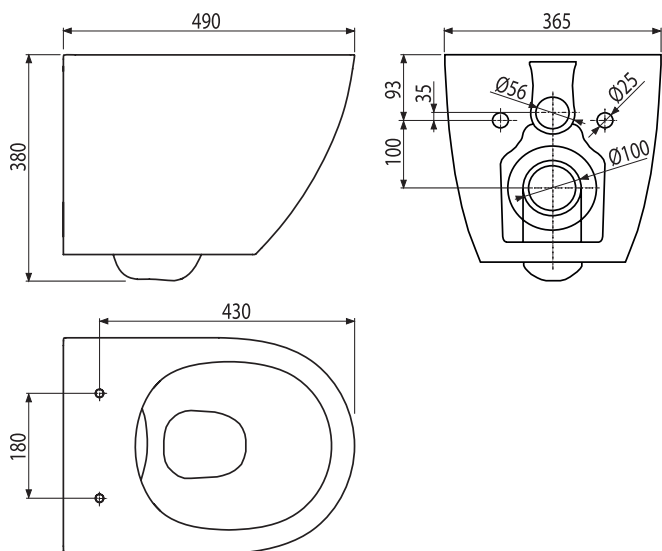

WC SOLID

Сидіння для унітазу SOFTCLOSE, Дюропласт

Кількість (упаковка)	1 шт.
Розміри – шт	490×365×380 мм
EAN	8595580580933