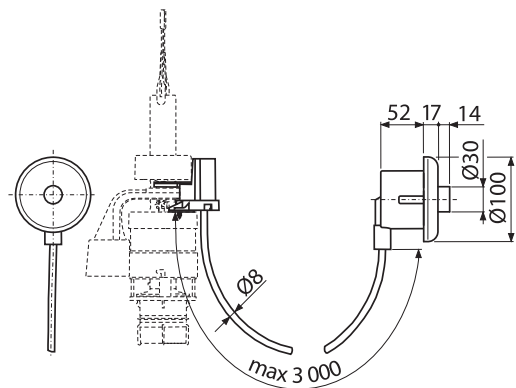

МР010

Кнопка пневматичного змиву на відстані – ручне управління, білий, монтаж: у стіну

Кількість (упаковка)	10 шт
Розміри – шт	315×210×120 мм
EAN	8595580501952